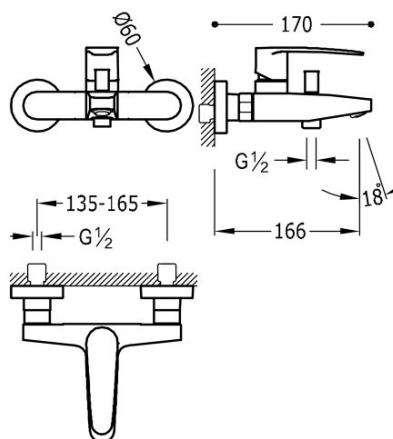

TRES

20417001

Bateria wannowa

Słuchawka antical z obrotowym statywem. Wąż satyn.

Wykończenie Chrom.

Tres Comercial, S.A. | C/Penedès, 16-26 | Zona Industrial, Sector A | 08759 Vallirana (Barcelona)

T (+34) 936834004 | F (+34) 936835061 | infotres@tresgriferia.com